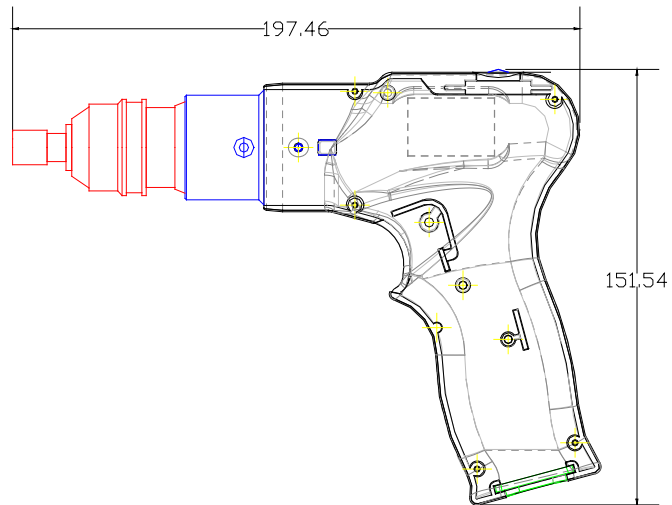

# INGOMBRI AVVITATORI A PISTOLA

PLUTO

RAF

FAB