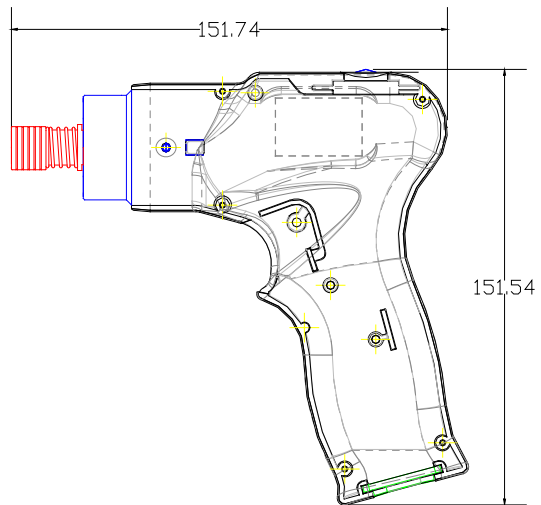

# INGOMBRI AVVITATORI A PISTOLA

PLUTO

RAF

FAB