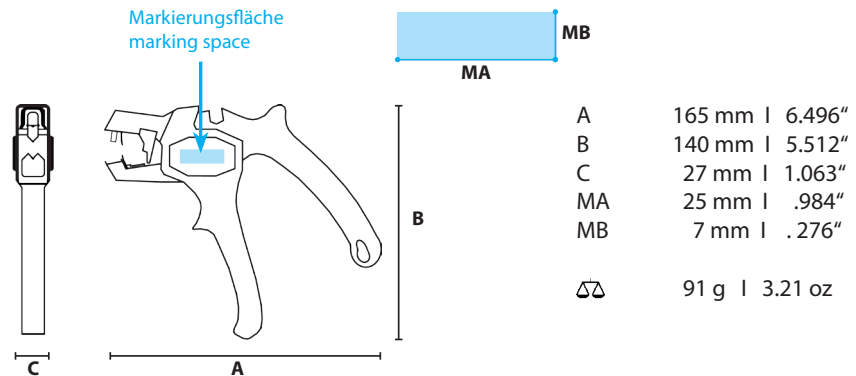

Abmessungen + Gewicht
Dimensions + weight

Ursprungsland
Country of Origin

Deutschland
Germany

Lieferbare Austauschteile
Spare parts available

Ersatzmesser Satz Nr. 29050
Set spare knives no. 29050

Zolltarifnummer
Customs Tariff Number

8203 2000

EAN-Code (EAN 13)

4011391200500

Prüfzeichen
Approvals

Warnhinweis
Warning

Nicht für Arbeiten an oder in der Nähe unter elektrischer Spannung stehender Teile.
Never use tool on or near live electrical circuits.

Technische Änderungen und Irrtümer vorbehalten.
Subject to change and errors without notice.